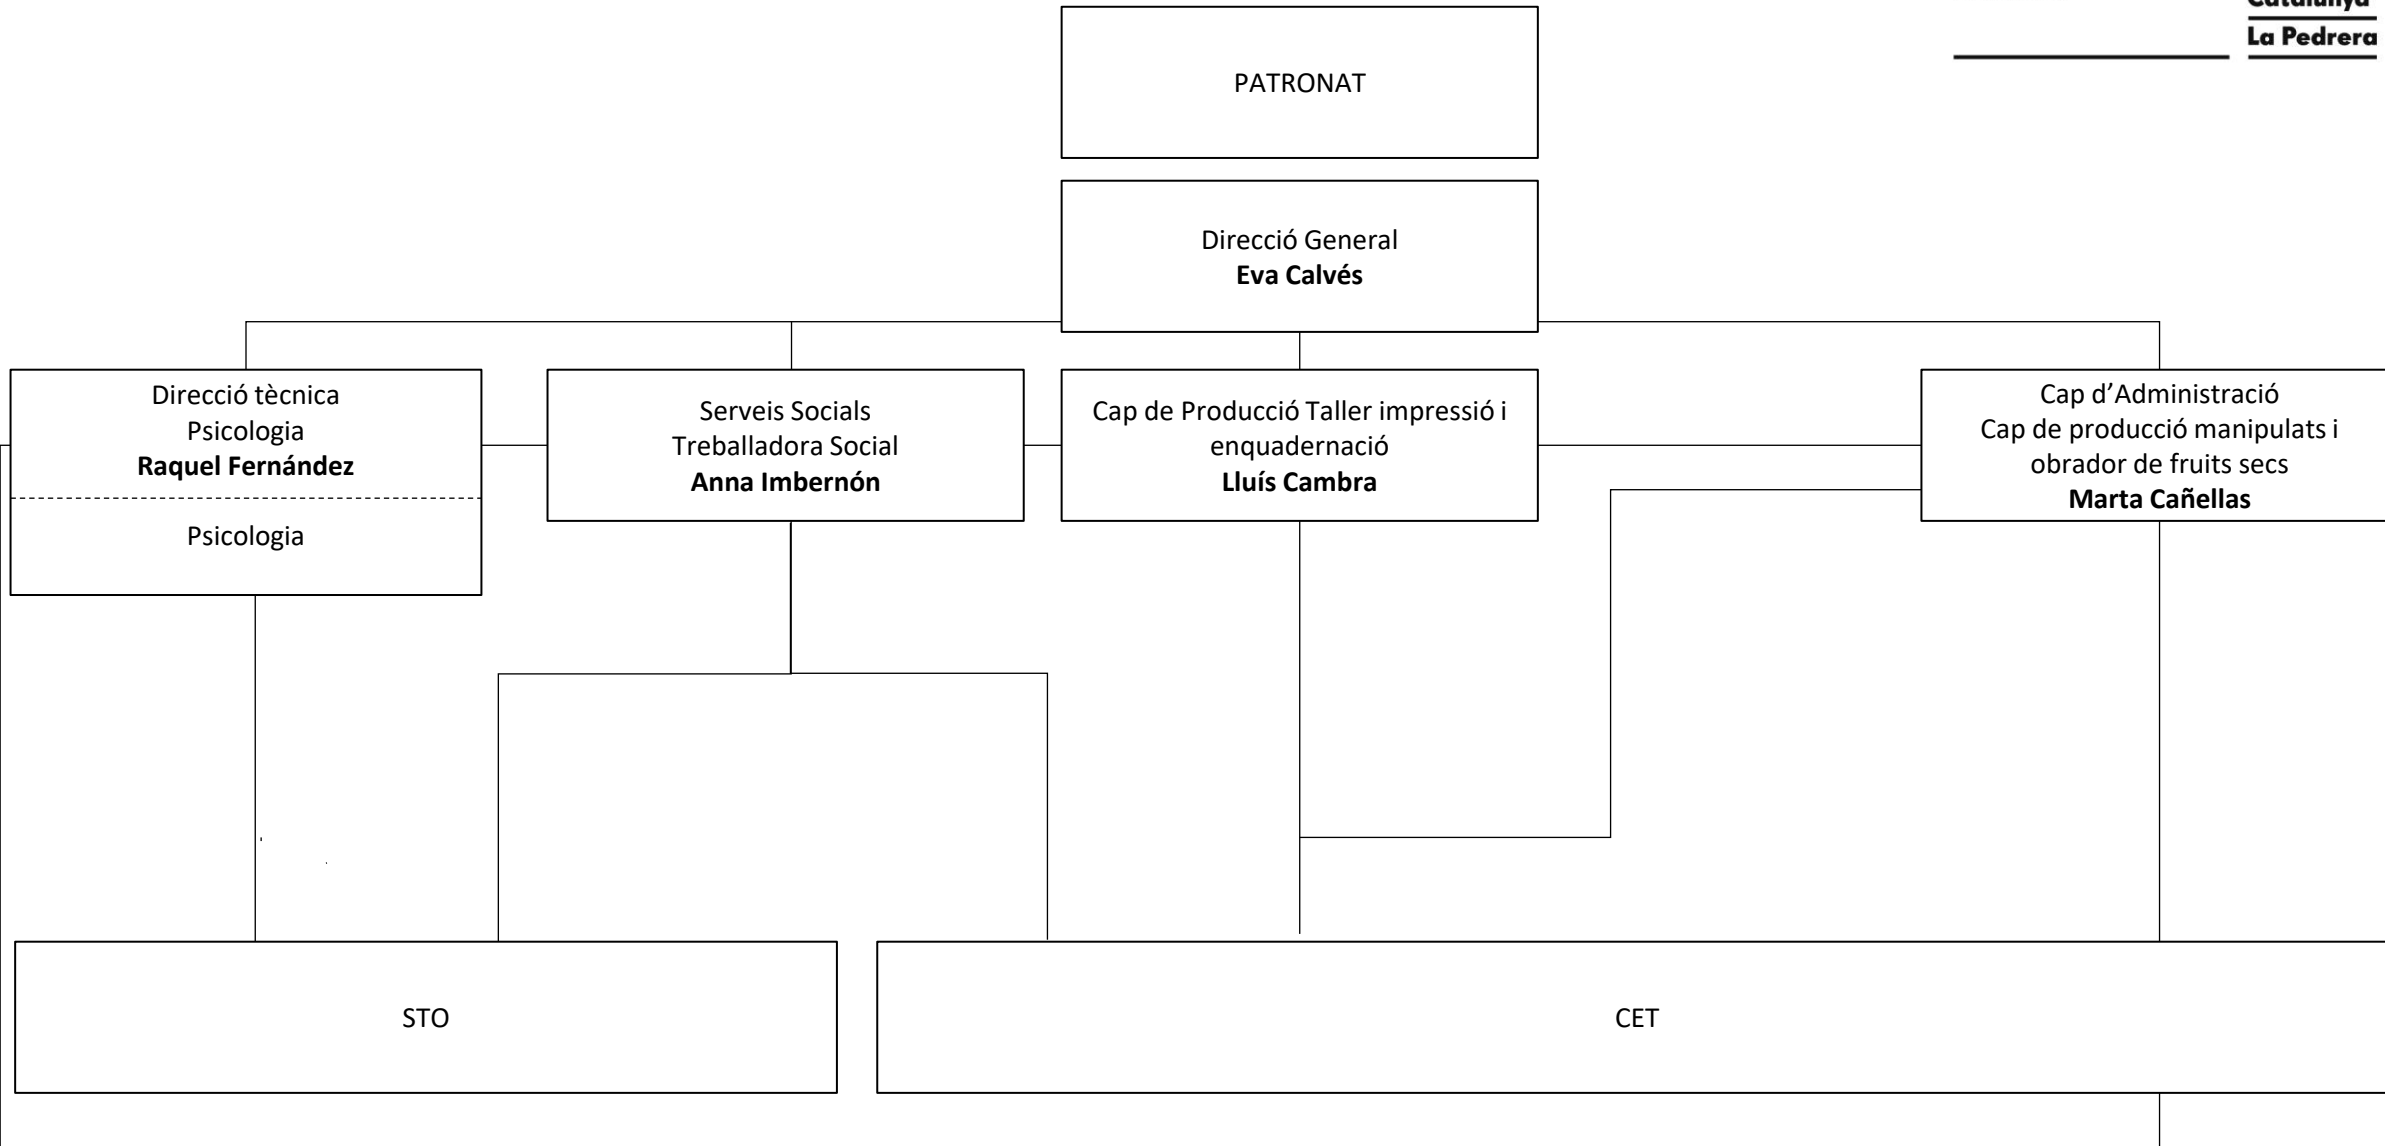

ORGANIGRAMA 2020 FUNDACIÓ TOPROMI

fundació
TOPROMI

Fundació
Catalunya
La Pedrera

PATRONAT

Direcció General
Eva Calvés

Direcció tècnica
Psicologia
Raquel Fernández

Psicologia

Serveis Socials
Treballadora Social
Anna Imbernón

Cap de Producció Taller impressió i
enquadrernació
Lluís Cambra

Cap d'Administració
Cap de producció manipulats i
obrador de fruits secs
Marta Cañellas

STO

CET

COMPOSICIÓ DEL PATRONAT

President: Sr. Germán Ramón-Cortés Montaner